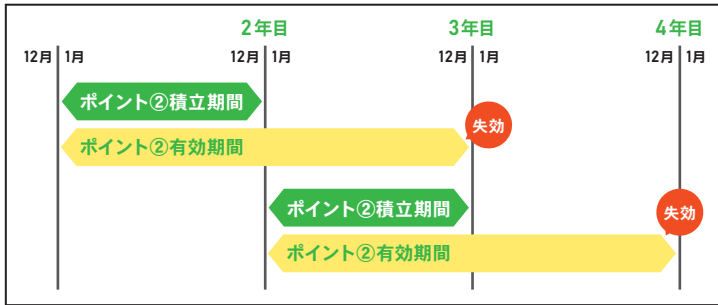

※イメージです。実際の画面とは異なります。

ボノ相模大野ショッピングセンター デジタルメンバーズカード

即時発行

入会金・年会費無料

LINE連携可能

ボノポイントで楽しくお買い物

ポイントをためる

👛 お買上げ **100円**(税込) 毎に
📍 **1P** 1ポイント貯まります

ポイントをつかう

100ポイント貯まる毎に
レジにて **100円** として
ご利用いただけます

ボノポイント有効期限

ポイント積立期間 毎年 **1月1日** ~ **12月31日** までの **1年間**

ポイント交換期間 翌年 **12月31日** まで

会員ランク

※毎年前年1月1日~12月末日までのお買上金額に応じて、会員ランク・特典が変わります。

お買い物すればするほどお得!

※一部ポイント付与対象外店舗がございます。また、ポイント付与対象店舗であっても、一部商品・サービスにより付与対象外となる場合がございます。ご利用店舗にてご確認ください。 ※会員ランクに応じたポイントのプレゼントは毎年3月を予定しております。

嬉しい3つの特典

🎁 **定期的にポイントアップ キャンペーンを開催**

キャンペーン日程はホームページ または館内ポスターにてご確認ください。

🚗 **当日3,000円(税込・合算可)以上のお買上で 提携駐車場 3時間無料**

ご利用店舗にてメンバーズカードご提示で サービス券を発行いたします。

※一部サービス券発行対象外店舗がございます。 [サービス対象駐車場] 相模原市営 相模大野駅西側自動車駐車場

🎁 **会員様ご優待特典**

対象店舗にてメンバーズカードご提示で 様々な特典やサービスが受けられます。

さらに便利・さらにオトク! メンバーズカードプラス

クレジットカードの利用額に応じて **どこでもポイントが貯まる!**

クレジット機能付