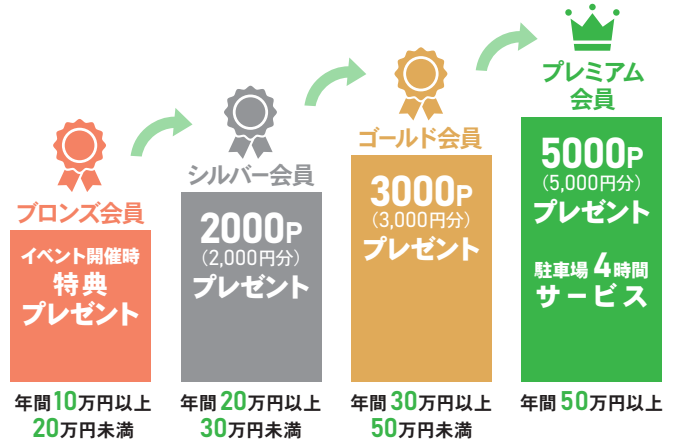

ポイントをつかう

100ポイント貯まる毎に
レジにて **100円** として
ご利用いただけます

ボノポイント有効期限

ポイント積立期間 毎年 **1月1日** ~ **12月31日** までの **1年間**

ポイント交換期間 翌年 **12月31日** まで

会員ランク

※毎年前年1月1日~12月末日までのお買上金額に応じて、会員ランク・特典が変わります。

お買い物すればするほどお得!

※一部ポイント付与対象外店舗がございます。また、ポイント付与対象店舗であっても、一部商品・サービスにより付与対象外となる場合がございます。ご利用店舗にてご確認ください。 ※会員ランクに応じたポイントのプレゼントは毎年3月を予定しております。

嬉しい3つの特典

🎁 **定期的にポイントアップ キャンペーンを開催**

キャンペーン日程はホームページ または館内ポスターにてご確認ください。

🚗 **当日3,000円(税込・合算可)以上のお買上で 提携駐車場 3時間無料**